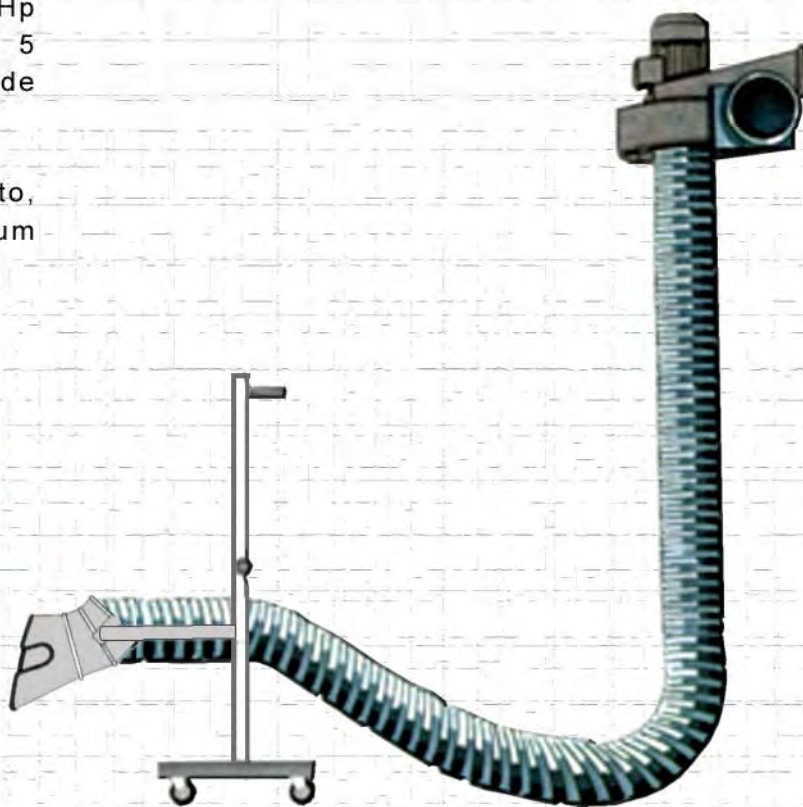

Equiassiste®

Empresa Certificada

www.equiassiste.pt

Coral - Exaustor de Gases de Escape - Banco Dinamométrico

Power II

Equipamento especialmente indicado para aspirar gases em veículos que estejam a ser submetidos a provas de potência ou de grande esforço do motor.

Equipado com um electro-aspirador de 1,0 Hp e uma mangueira "T-Gas" de 180mm com 5 metros, proporciona uma capacidade de aspiração de 850 m³/h.

O bocal, oval em aço inox, com ajustamento, permite um direcionamento preciso e um ajuste rápido.